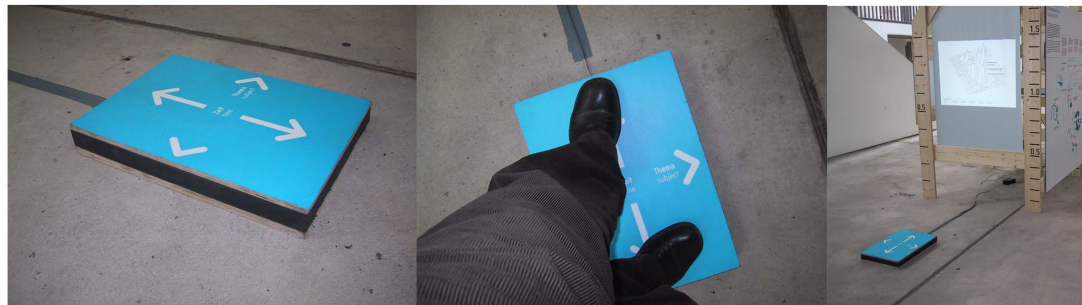

Shrinking Cities

2004

Interface für die Steuerung von 2 Animationen von Hansjacob Fehr im Rahmen der Ausstellung "Schrumpfende Städte/Shrinking Cities", KW Institute for Contemporary Art, Berlin.

www.f-fietzek.de | mail@f-fietzek.de